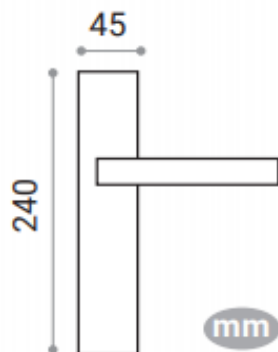

DIVALFER

FICHA TÉCNICA: 614 11 SERIE GAMMA MANIVELA CON PLACA

CARACTERÍSTICAS

- Juego manillas Gamma con placa
- Manivela fabricada en Aluminio de alta calidad. Para puertas interiores de paso y entradas de uso residencial y público.
- Incluye cuadradillo de 8mm y fijaciones para su instalación.
- Medidas:
- Acabados disponibles: